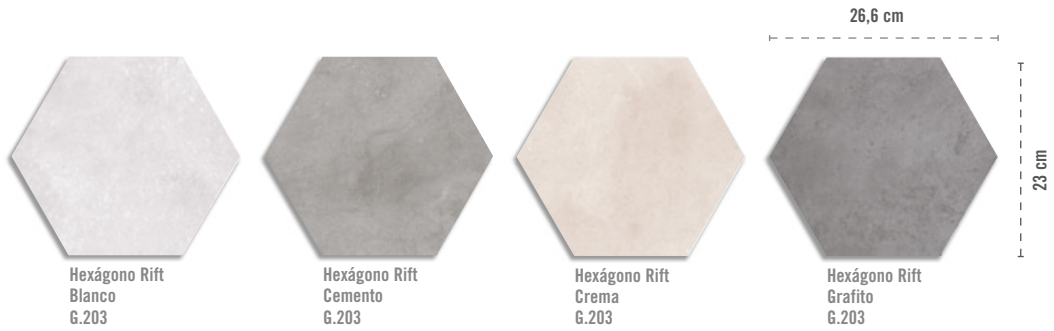

23x26,6 cm. 9.1x10.5 inches

Formato / Size	X Caja / Box			X Palet / Pallet		
	Pz / Pc	M2 / sqm	Kg	Cj / Box	M2 / sqm	Kg
23x26,6 cm. Hexágono	11	0,5	10,12	84	42,34	850,08

HEXÁGONO RIFT	
DIN 51130	R 9