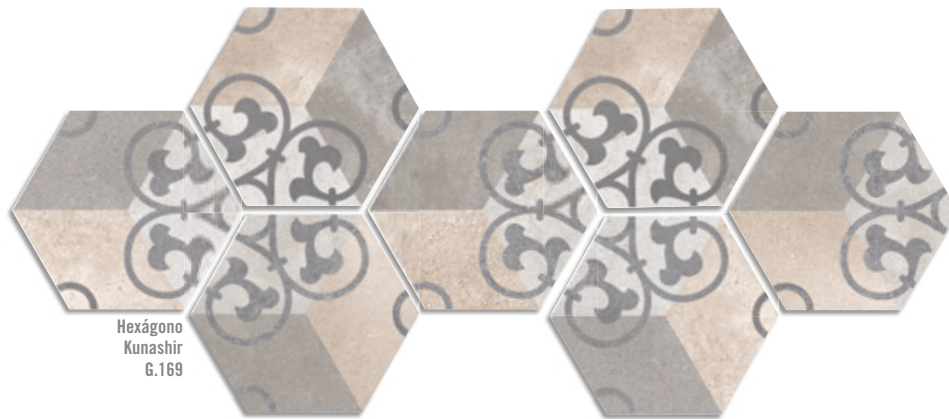

23x26,6 cm. 9.1x10.5 inches

Formato / Size	X Caja / Box			X Palet / Pallet		
	Pz / Pc	M2 / sqm	Kg	Cj / Box	M2 / sqm	Kg
23x26,6 cm. Hexágono	11	0,5	10,12	84	42,34	850,08

HEXÁGONO RIFT	
DIN 51130	R 9